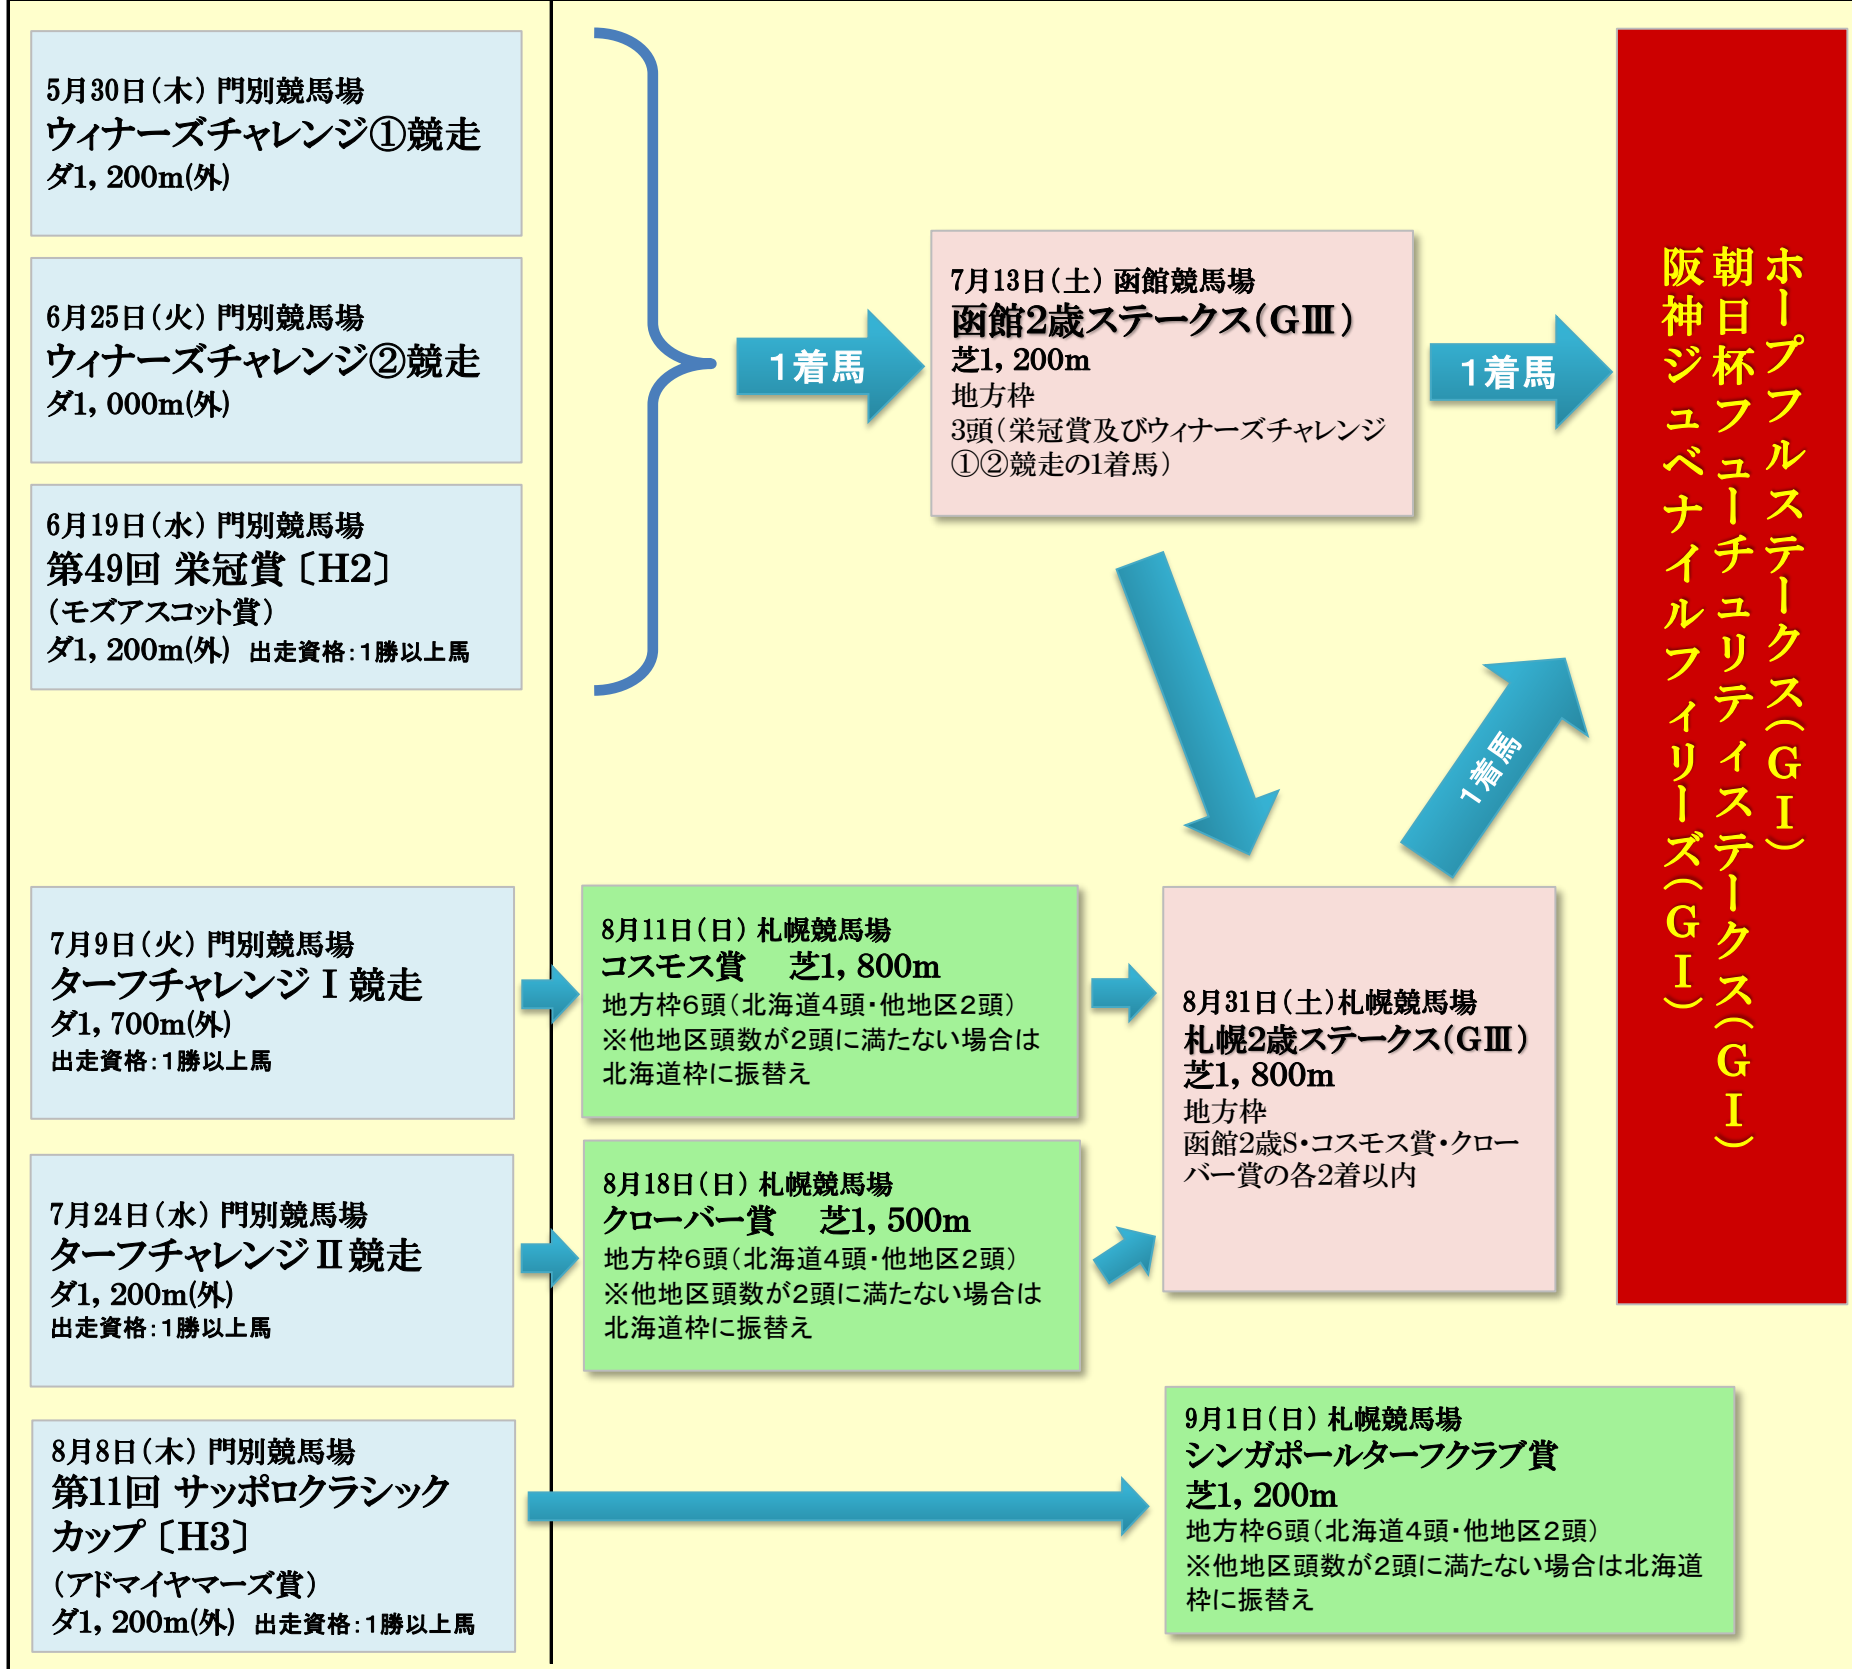

JRA函館・札幌競馬 2歳特指競走日程

ホッカイドウ競馬競走
JRA競走

ホープフルステークス(GⅠ)
朝日杯フューチャリティステークス(GⅠ)
阪神ジュベナイルフィリーズ(GⅠ)

◎ 各競走の推薦順位(※推薦馬はJRA認定競走勝馬及びJRAが定める収得賞金150万円超の馬に限る)

<p>コスモス賞 8月11日(日) 芝1,800m</p> <p>①ターフチャレンジⅠの1着馬 (対象馬が4頭を超える場合は抽選)</p> <p>②ターフチャレンジⅠを除く上級認定競走の1着馬の 番組賞金順(同額は抽選)</p> <p>③ターフチャレンジⅠの2着馬(同着は抽選)</p> <p>④ターフチャレンジⅠの3着馬(同着は抽選)</p> <p>⑤ターフチャレンジⅠ終了後の番組賞金順(同額は抽選)</p>	<p>クローバー賞 8月18日(日) 芝1,500m</p> <p>①ターフチャレンジⅡの1着馬(対象馬が4頭を超える場合は抽選)</p> <p>②ターフチャレンジⅡを除く上級認定競走の1着馬の番組賞金順 (同額は抽選)</p> <p>③ターフチャレンジⅡの2着馬(同着は抽選)</p> <p>④ターフチャレンジⅡの3着馬(同着は抽選)</p> <p>⑤ターフチャレンジⅡ終了後の番組賞金順(同額は抽選)</p>	<p>シンガポールターフクラブ賞 9月1日(日) 芝1,200m</p> <p>①サッポロクラシックカップの1着馬 (対象馬が4頭を超える場合は抽選)</p> <p>②ホッカイドウ競馬重賞競走の1着馬の番組賞金順 (同額は抽選)</p> <p>③上記①②を除く上級認定競走の1着馬の番組賞金順 (同額は抽選)</p> <p>④サッポロクラシックカップの2着馬の番組賞金順(同着は抽選)</p> <p>⑤サッポロクラシックカップの3着馬の番組賞金順(同着は抽選)</p> <p>⑥サッポロクラシックカップ終了後の番組賞金順(同額は抽選)</p>
---	---	--

※ JRA認定競走=フレッシュ(スーパーフレッシュ)チャレンジ競走・アタックチャレンジ競走・上級認定競走
 ※ 上級認定競走=DG競走を除くホッカイドウ競馬2歳重賞競走・ウィナーズチャレンジ競走・ターフチャレンジ競走

※競走日程等については変更する場合がありますので予めご了承下さい。